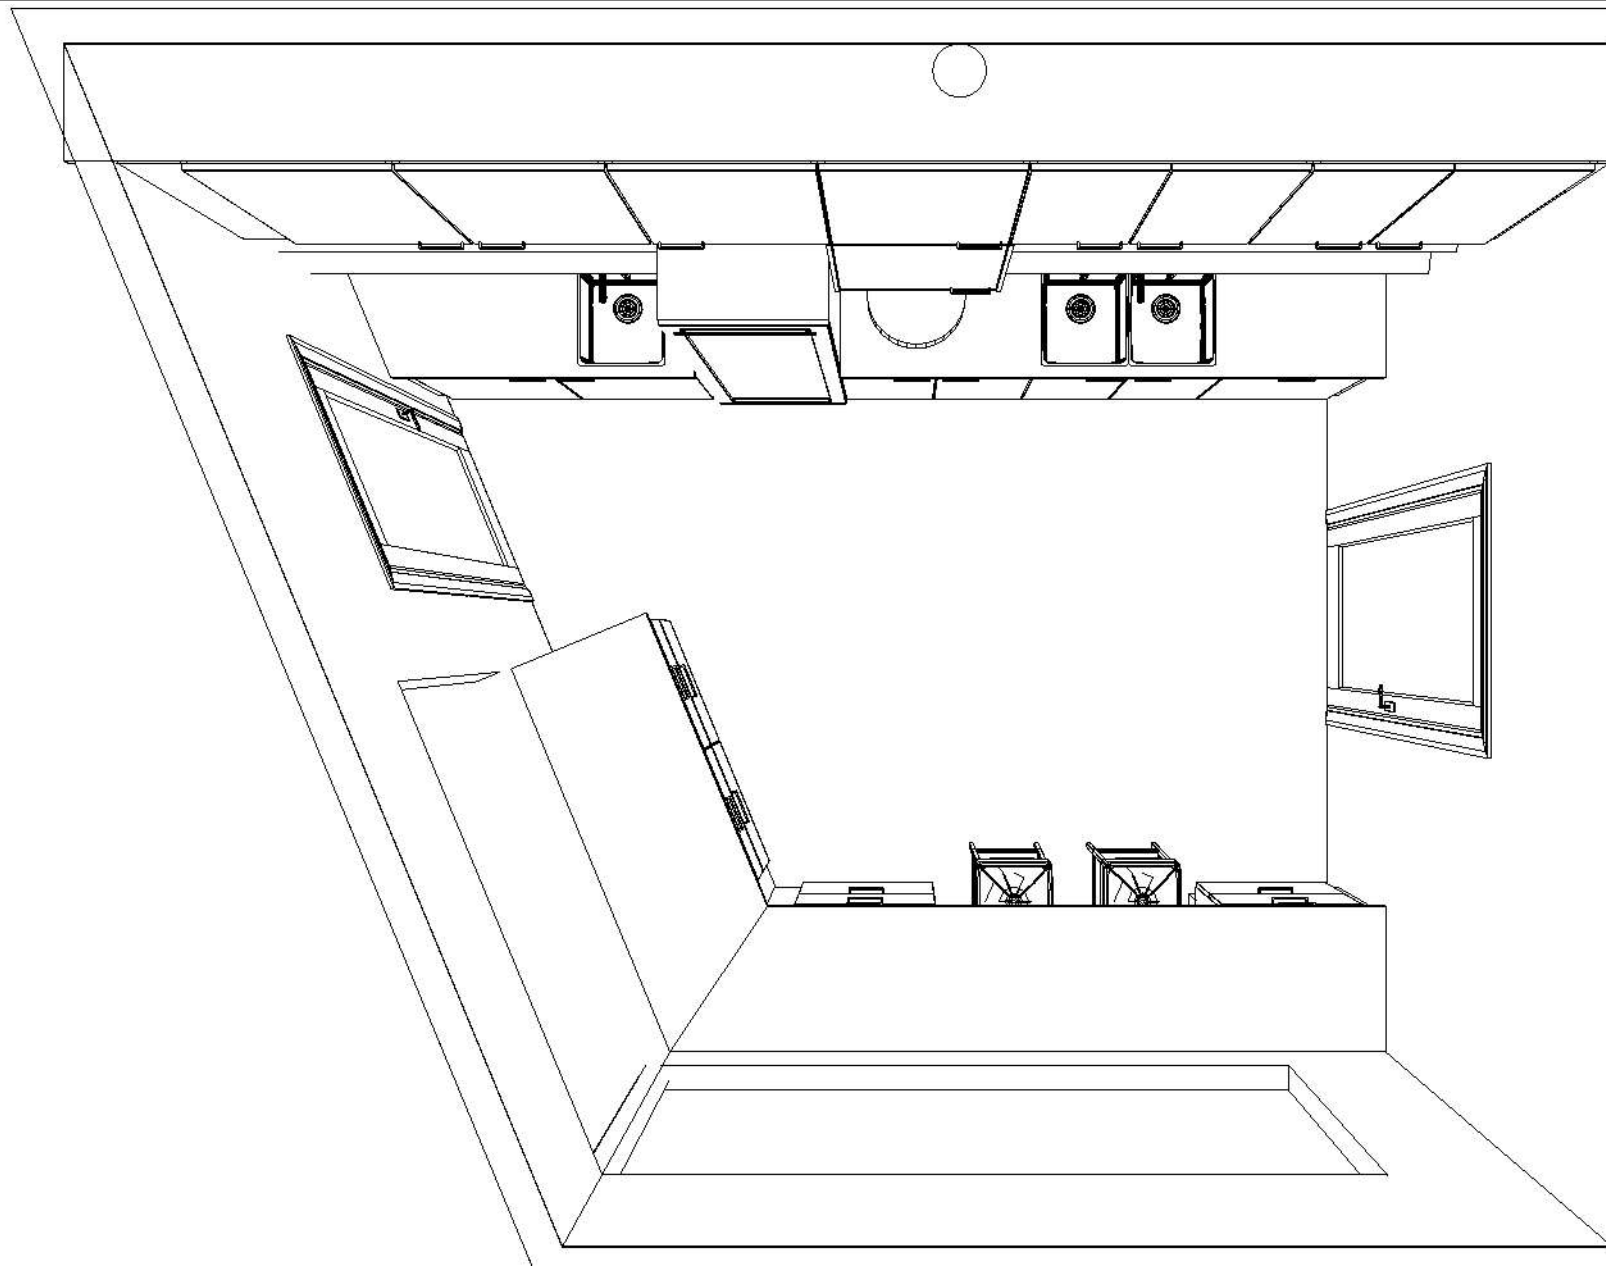

Kunde/Leveringsadresse:

Sagene IF
Moldegata 7,
0445 Oslo

Sagene IF
Moldegata 7 . 1,
0445 Oslo

Butik:

HTH Kjøkken Alnabru AS
Strømsveien 245

.
0668 OSLO

Selger: Martin Jonassen Dahl

Info:

Model:	Mono
Tillbudsnr:	LM517 , Tegningsnr: 1
Revidert:	2018-06-07, Revisionsnr: 2
Opprettet:	2018-06-06
Skala:	Skalere til å passe (Dim. er ekskl. fronter)
Lev. uke/år:	23 2018
Tegningen er kun en visuel visning og ikke en ordre bekreftelse.	Ordrenr: (C) Copyright HTH Kjøkkenforum