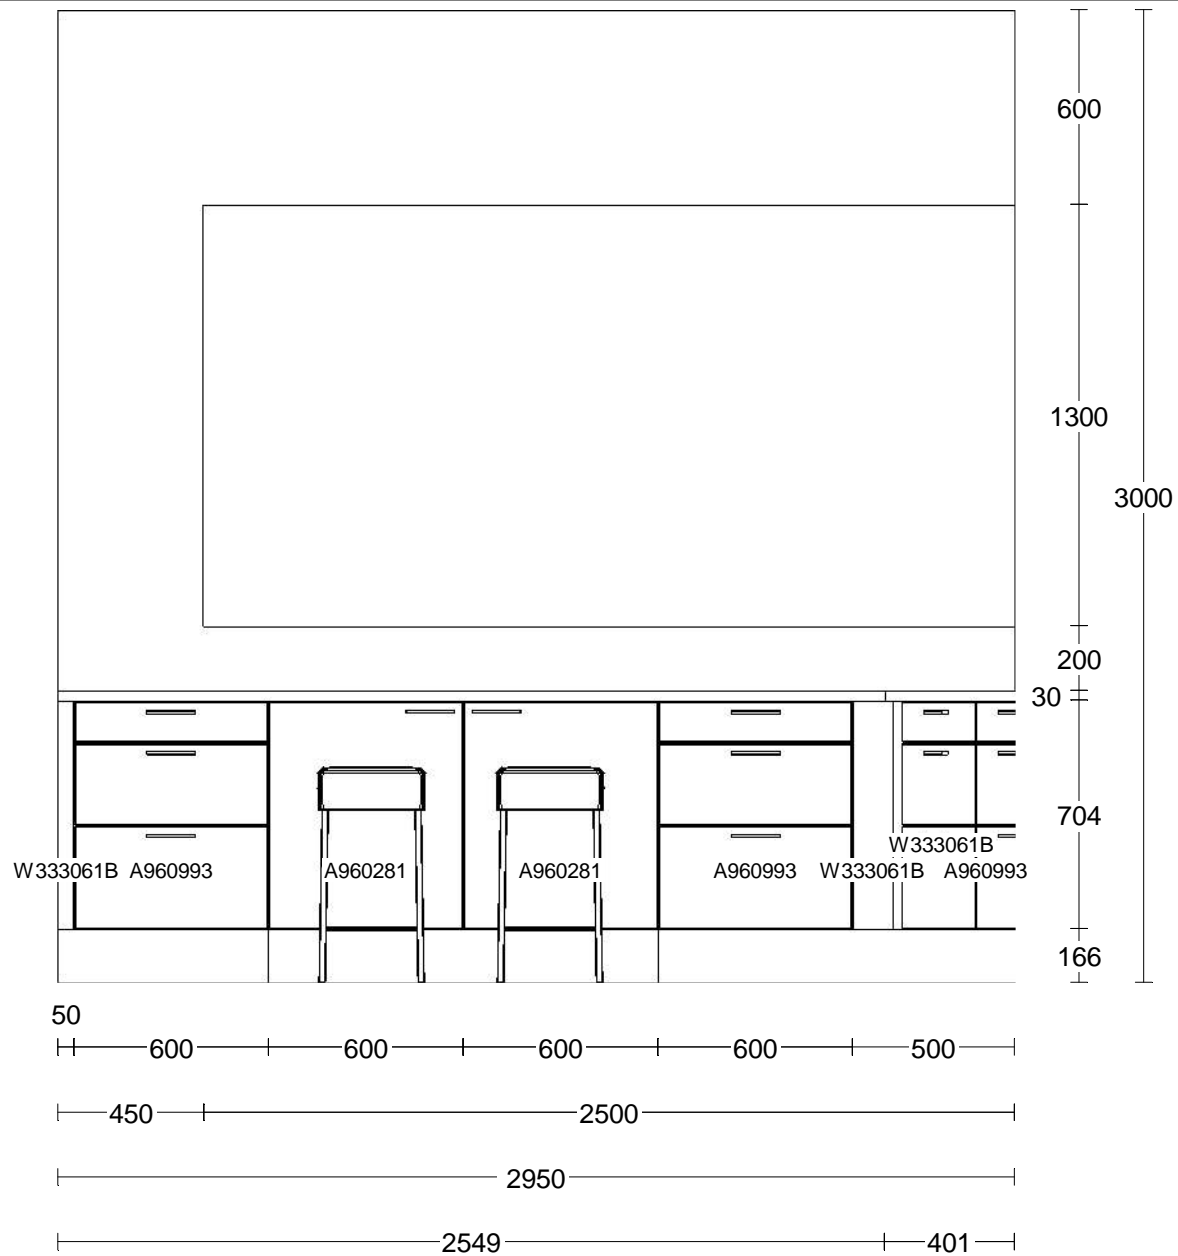

Kunde/Leveringsadresse:	Butik:	Info:	
Sagene IF Moldegata 7, 0445 Oslo	HTH Kjøkken Alnabru AS Strømsveien 245 . 0668 OSLO	Model:	Mono
Sagene IF Moldegata 7 . 1, 0445 Oslo	Selger: Martin Jonassen Dahl	Tillbudsnr:	LM517 , Tegningsnr: 1
		Revideret:	2018-06-07, Revisionsnr: 2
		Opprettet:	2018-06-06
		Skala:	Skalere til å passe (Dim. er ekskl. fronter)
		Lev. uke/år: 23 2018	Ordrenr:
		Tegningen er kun en visuel visning og ikke en ordre bekreftelse.	(C) Copyright HTH Kjøkkenforum