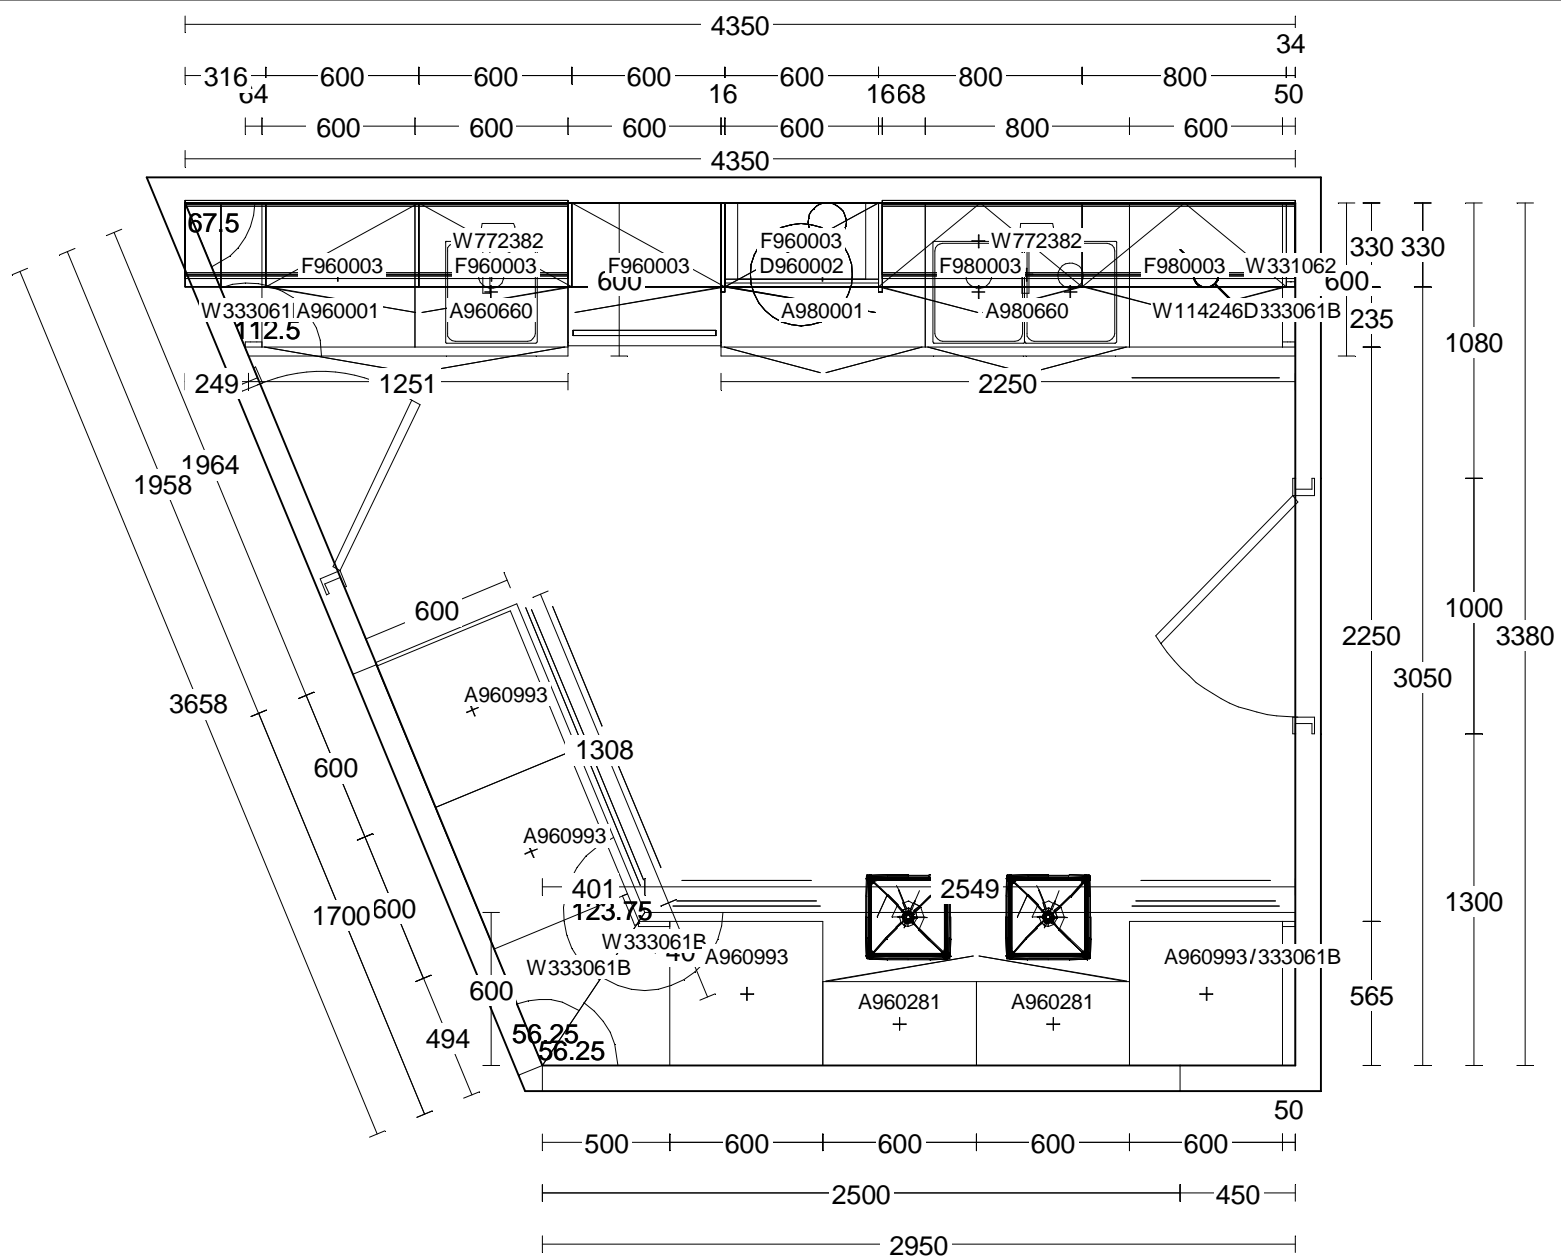

Kunde/Leveringsadresse: Sagene IF Moldegata 7, 0445 Oslo	Butik: HTH Kjøkken Alnabru AS Strømsveien 245 . 0668 OSLO	Info: Model: Mono Tillbudsnr: LM517 , Tegningsnr: 1 Revideret: 2018-06-07, Revisionsnr: 2 Opprettet: 2018-06-06	
Sagene IF Moldegata 7 . 1, 0445 Oslo	Selger: Martin Jonassen Dahl	Skala: Skalere til å passe (Dim. er ekskl. fronter) Lev. uke/år: 23 2018 Tegningen er kun en visuel visning (C) Copyright HTH Kjøkkenforum Ordrenr: