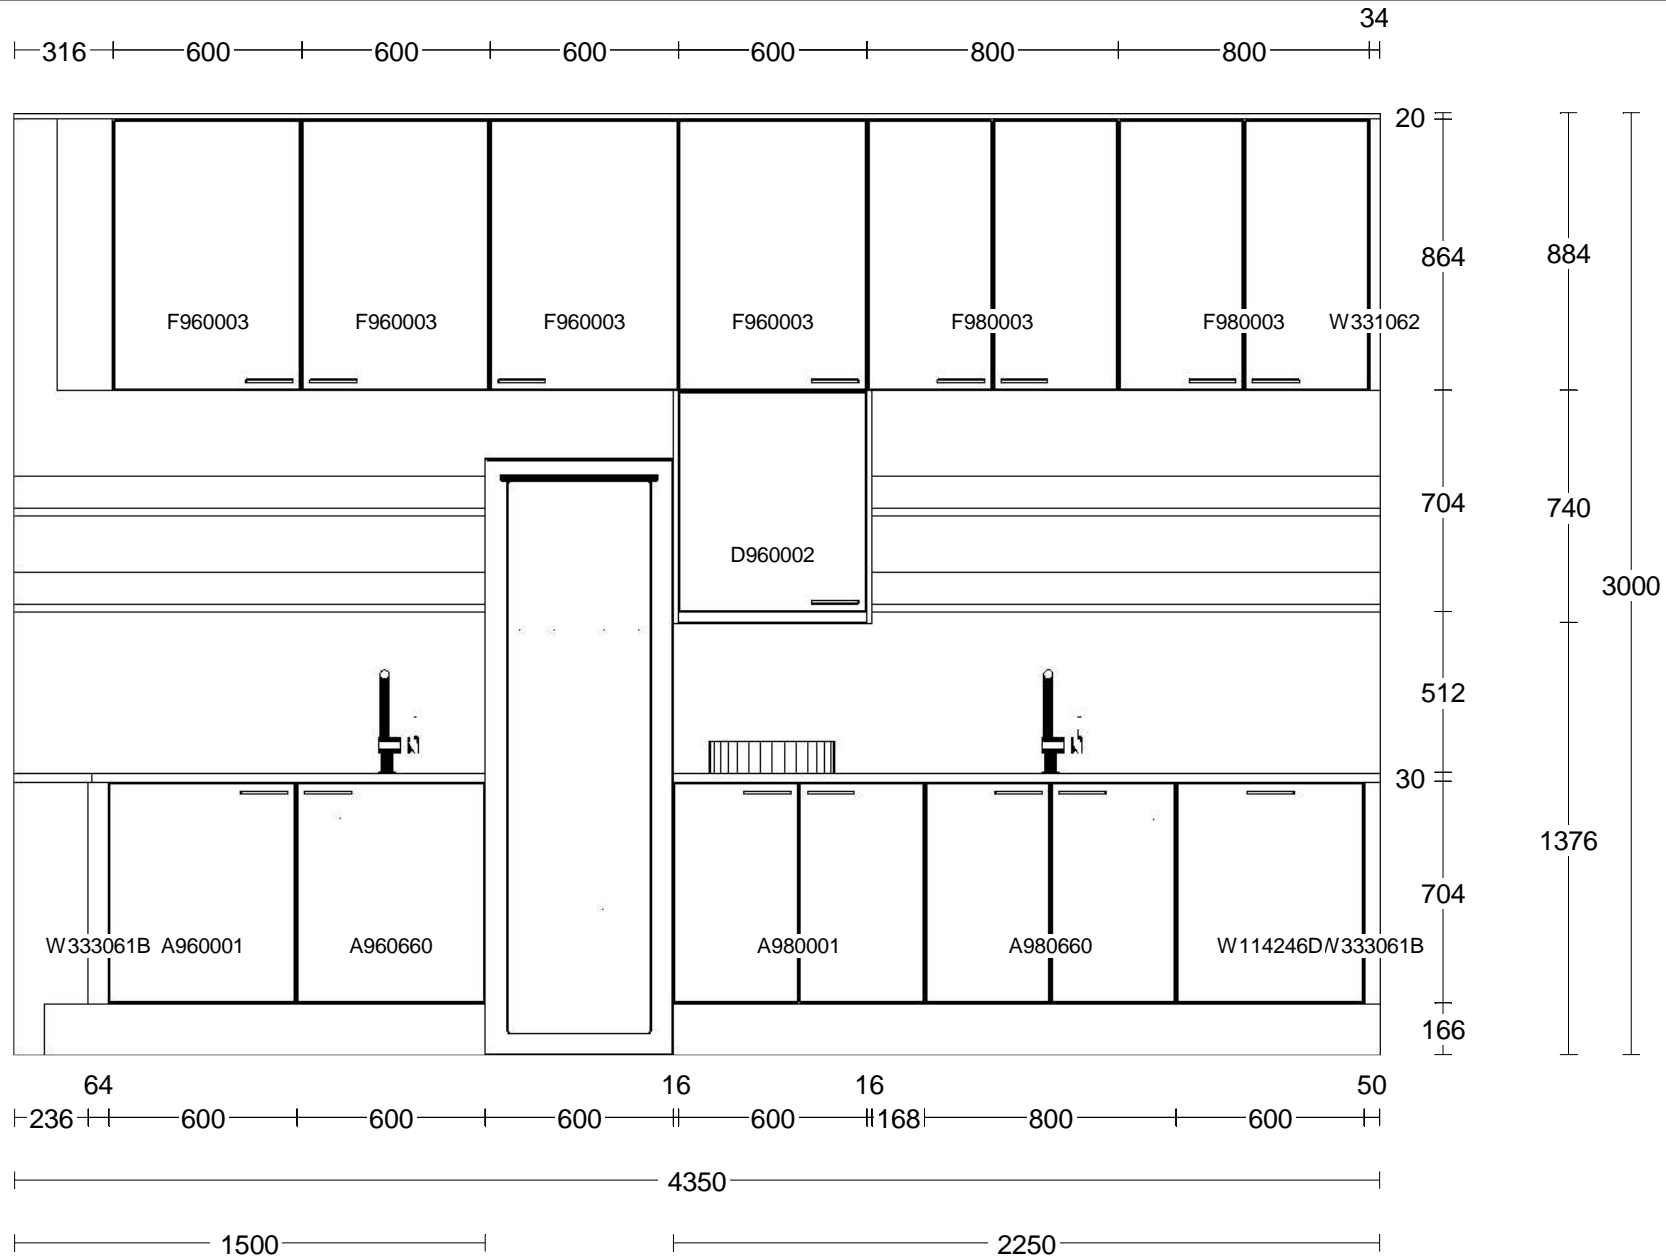

**Info:**

<b>Model:</b>	Mono
<b>Tillbudsnr:</b>	LM517 , Tegningsnr: 1
<b>Revidert:</b>	2018-06-07, Revisionsnr: 2
<b>Opprettet:</b>	2018-06-06
<b>Skala:</b>	Skalere til å passe (Dim. er ekskl. fronter)
<b>Lev. uke/år:</b>	23 2018
<b>Tegningen er kun en visuel visning og ikke en ordre bekreftelse.</b>	Ordrenr: (C) Copyright HTH Kjøkkenforum