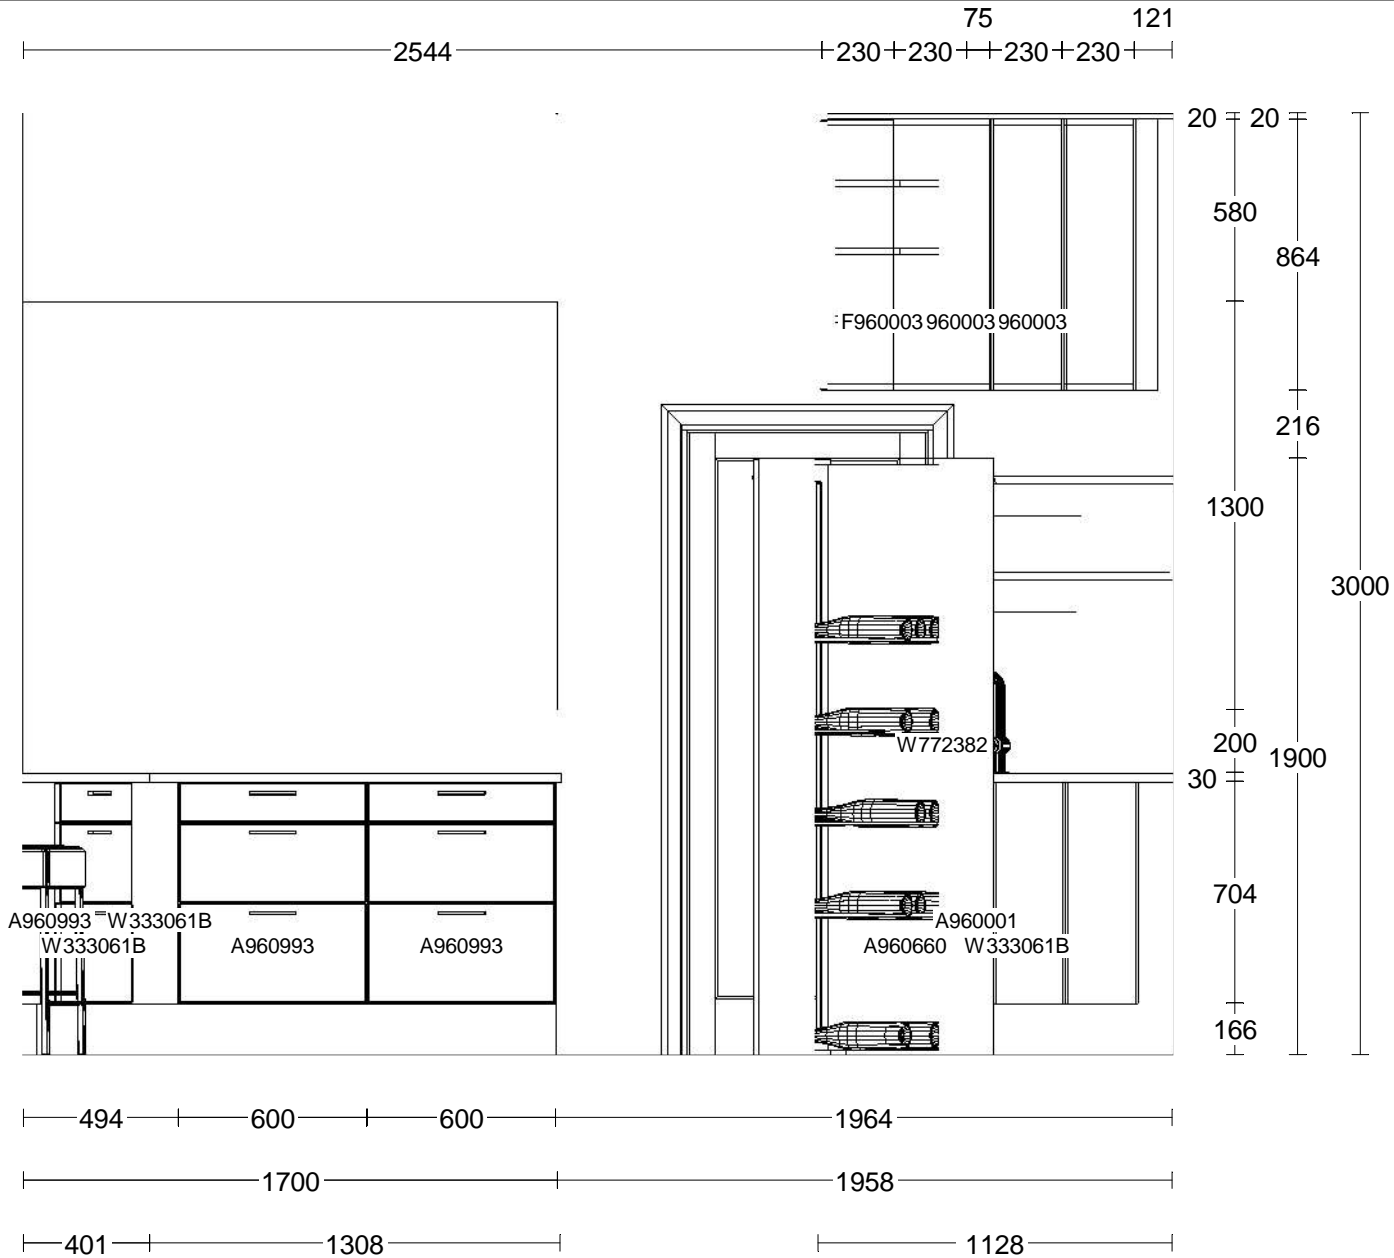

Kunde/Leveringsadresse:	Butik:	Info:	
Sagene IF Moldegata 7, 0445 Oslo	HTH Kjøkken Alnabru AS Strømsveien 245 . 0668 OSLO	Model:	Mono
Sagene IF Moldegata 7 . 1, 0445 Oslo	Selger: Martin Jonassen Dahl	Tillbudsnr:	LM517 , Tegningsnr: 1
		Revideret:	2018-06-07, Revisionsnr: 2
		Opprettet:	2018-06-06
		Skala:	Skalere til å passe (Dim. er ekskl. fronter)
		Lev. uke/år:	23 2018
		Tegningen er kun en visuel visning og ikke en ordre bekreftelse.	Ordrenr: (C) Copyright HTH Kjøkkenforum